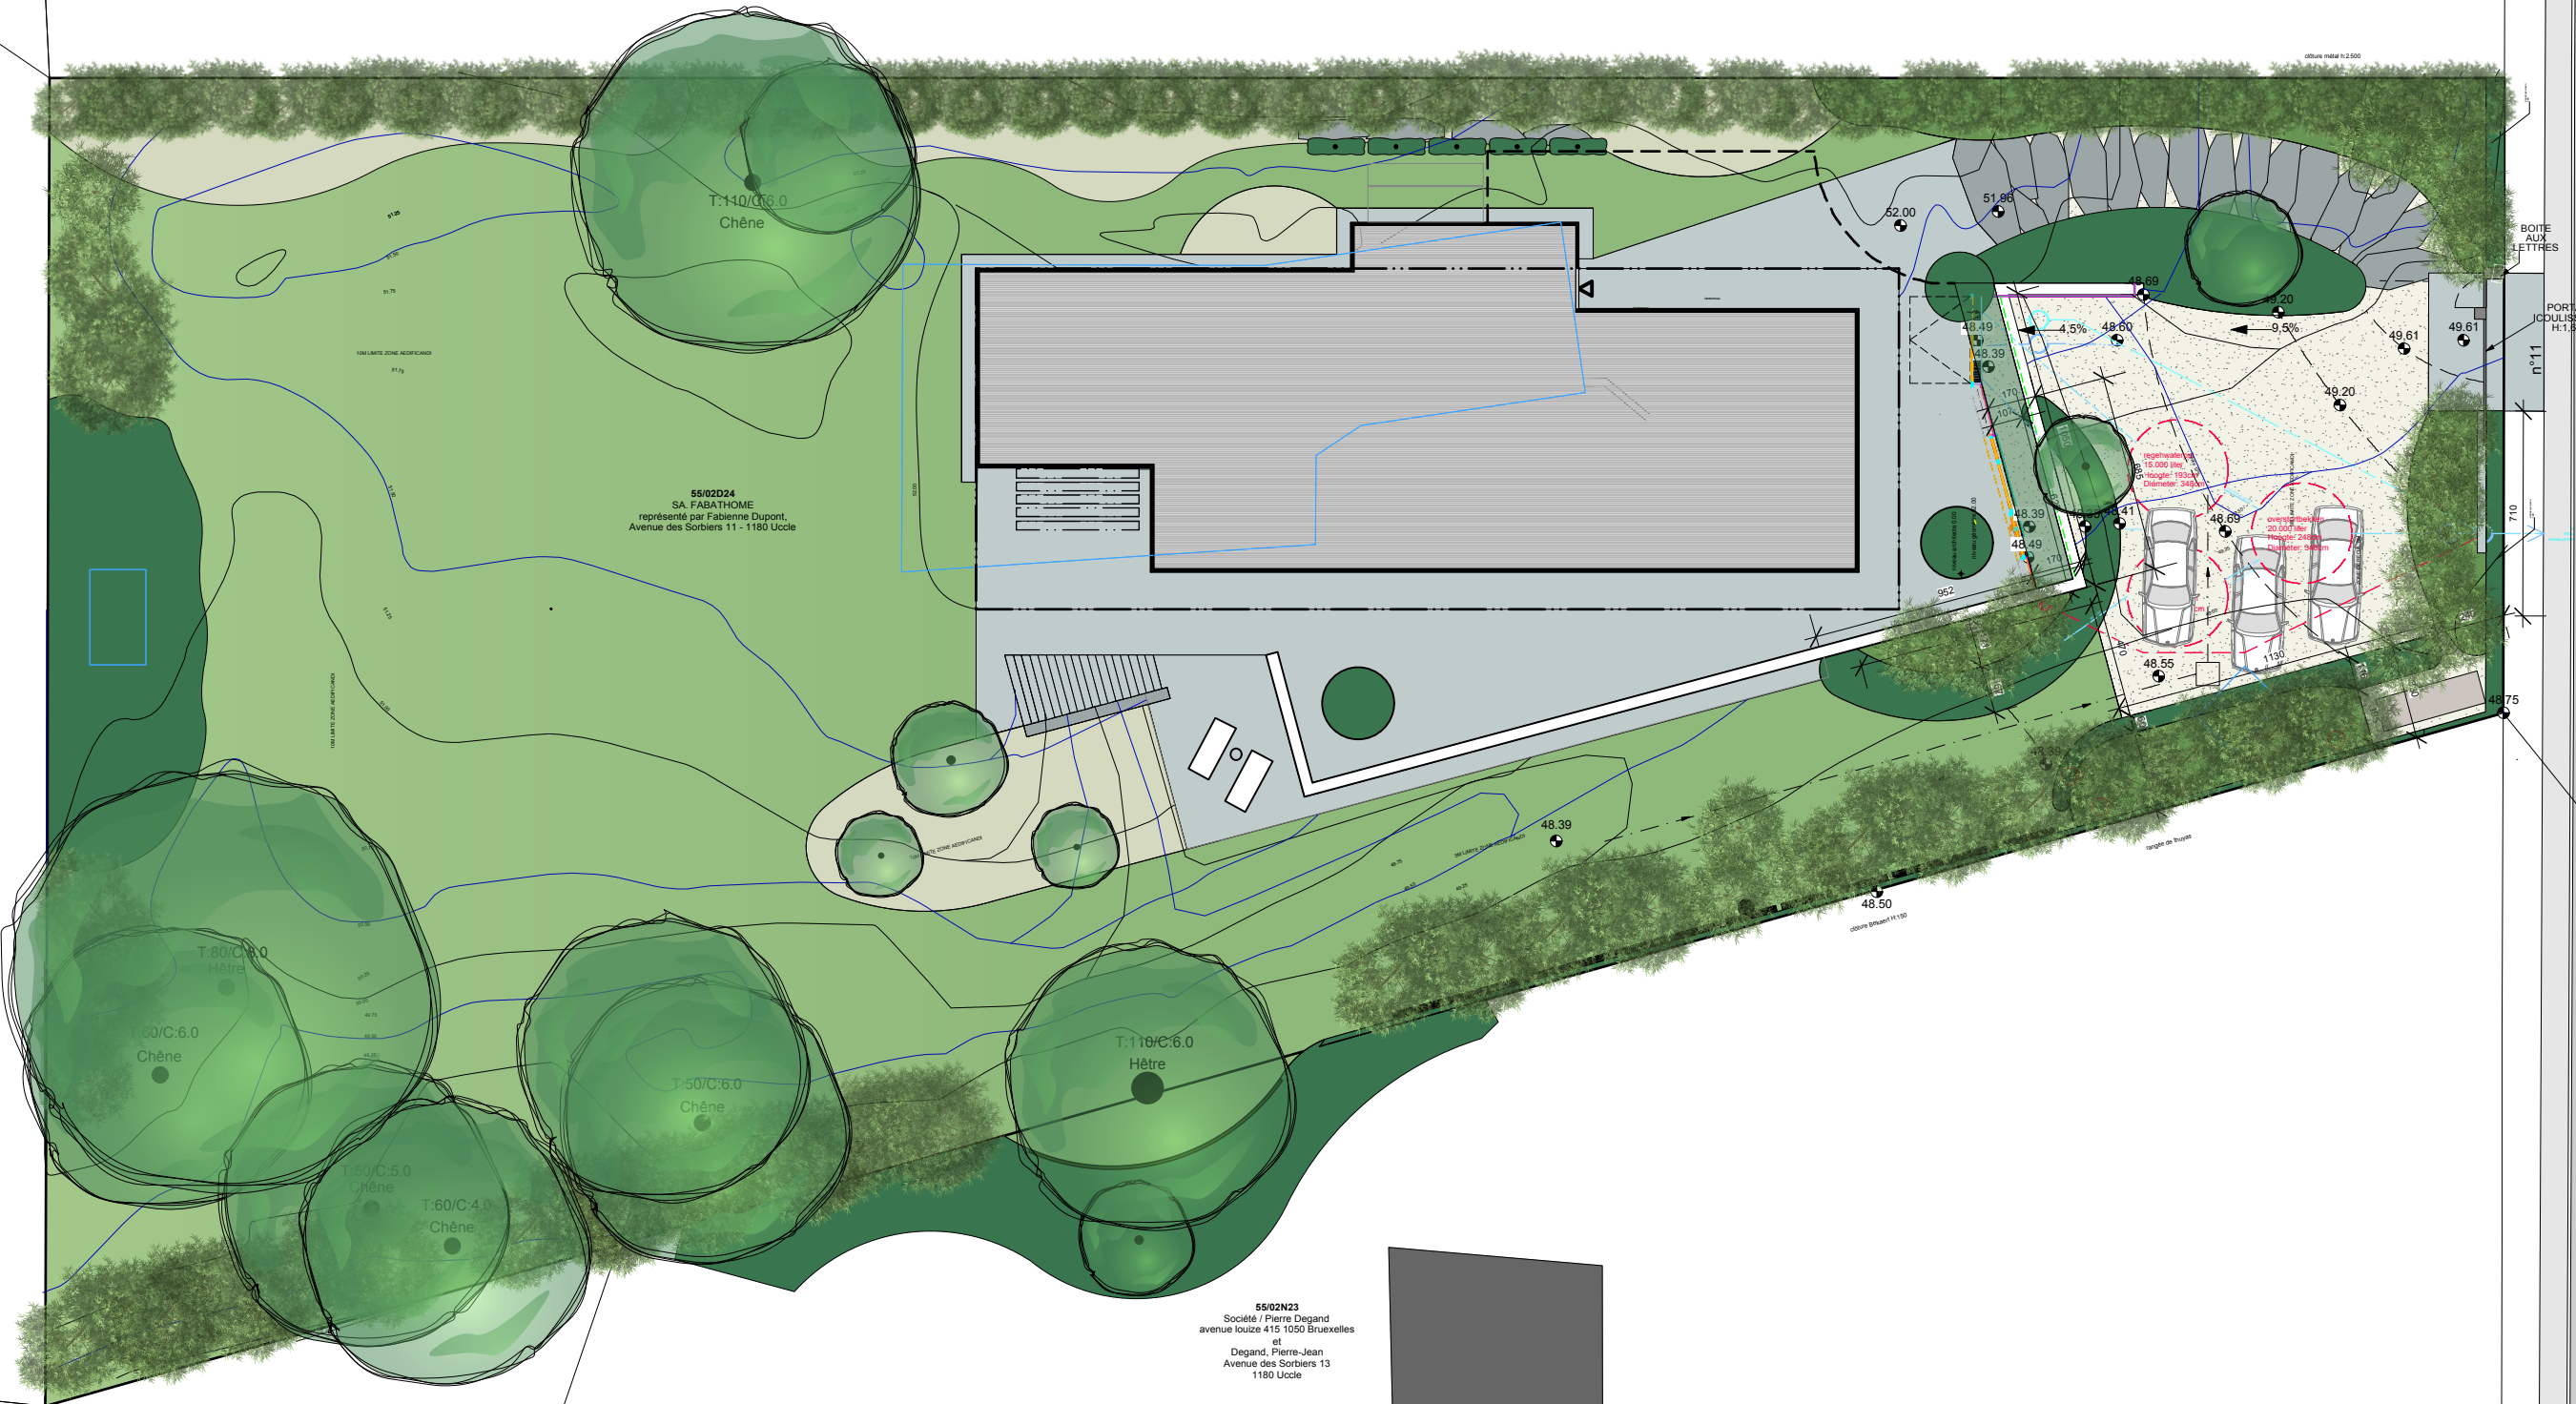

Plan de composition

55/02A27
Domaine d'un état étranger / ITALIE
Rue Emile Claus 28
1050 Ixelles

55/02N23
Société / Pierre Degand
avenue Louise 415 1050 Bruxelles
et
Degand, Pierre-Jean
Avenue des Sorbiers 13
1180 Uccle

Echelle: 1/250°